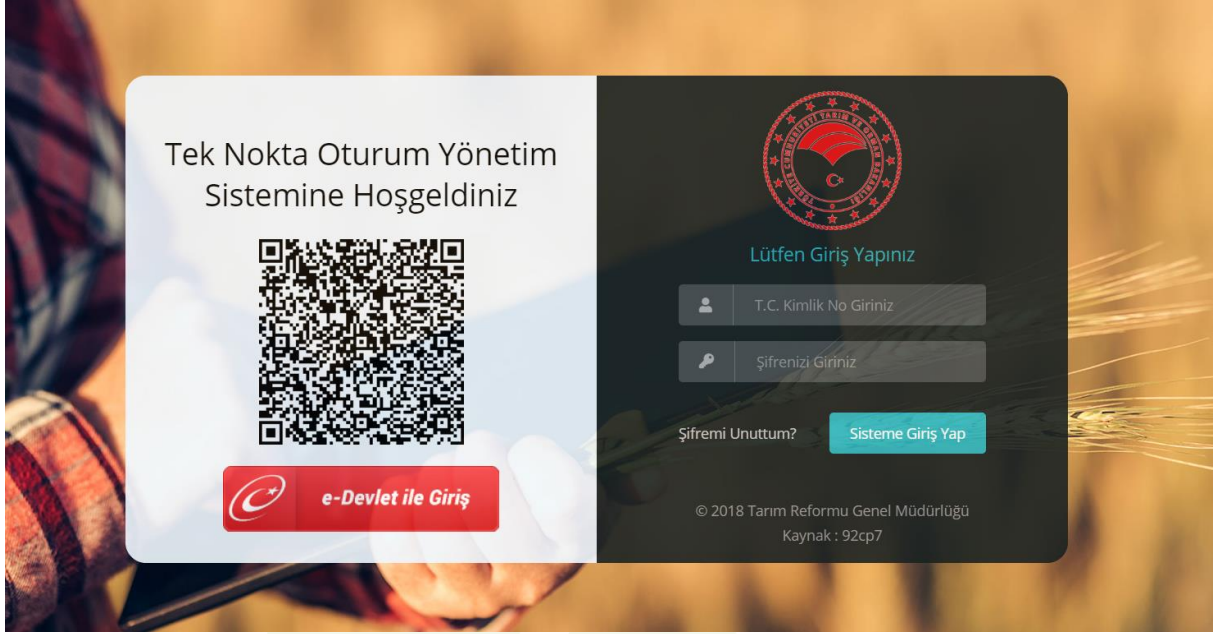

4

Dijital Tarım Pazarı

**Kullanıcı Adı**

**Şifre**

Diğer Giriş Seçenekleri

Sisteme giriş yapabilmek için kullanıcı adı ve şifrenizi yazabilir, E-Devlet veya SSO ile Giriş butonuna tıklayabilirsiniz

QR kodu okutarak veya e-Devlet ile giriş butonuna tıklatıp e-Devlet şifreniz ile sisteme giriş yapabilirsiniz