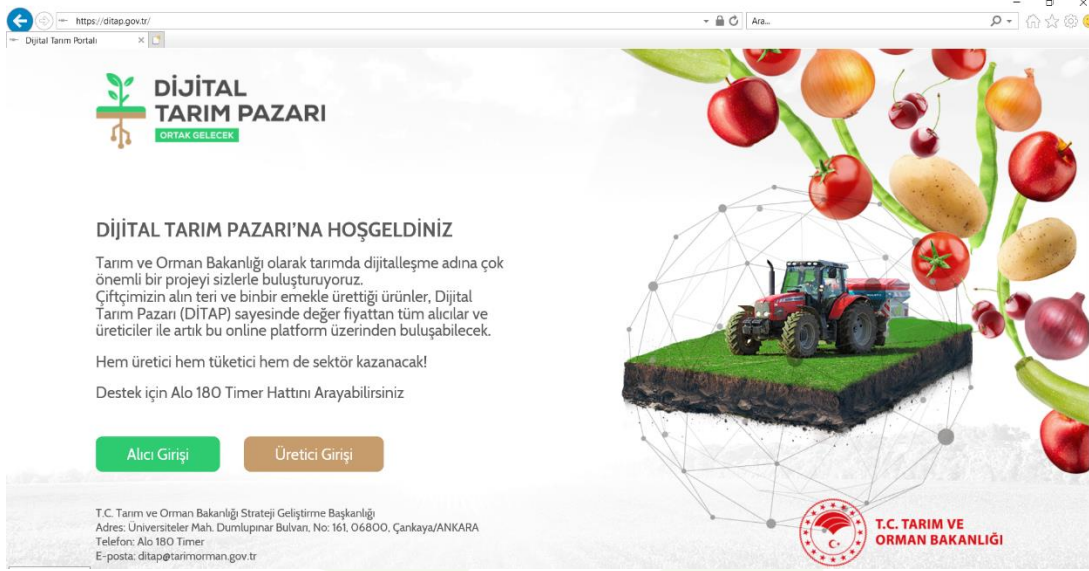

## Dijital Tarım Pazarı Portalına Giriş İşlemi

Dijital Tarım Pazarına erişebilmek için internet tarayıcınızdan <https://ditap.gov.tr/> adresine ulaşmanız gerekmektedir.

Sistemi kullanabilmek için “Alıcı Girişi” ve “Üretici Girişi” olmak üzere iki farklı kullanıcı türü bulunmaktadır. Kendinize uygun olan kullanıcı türünü seçiniz.